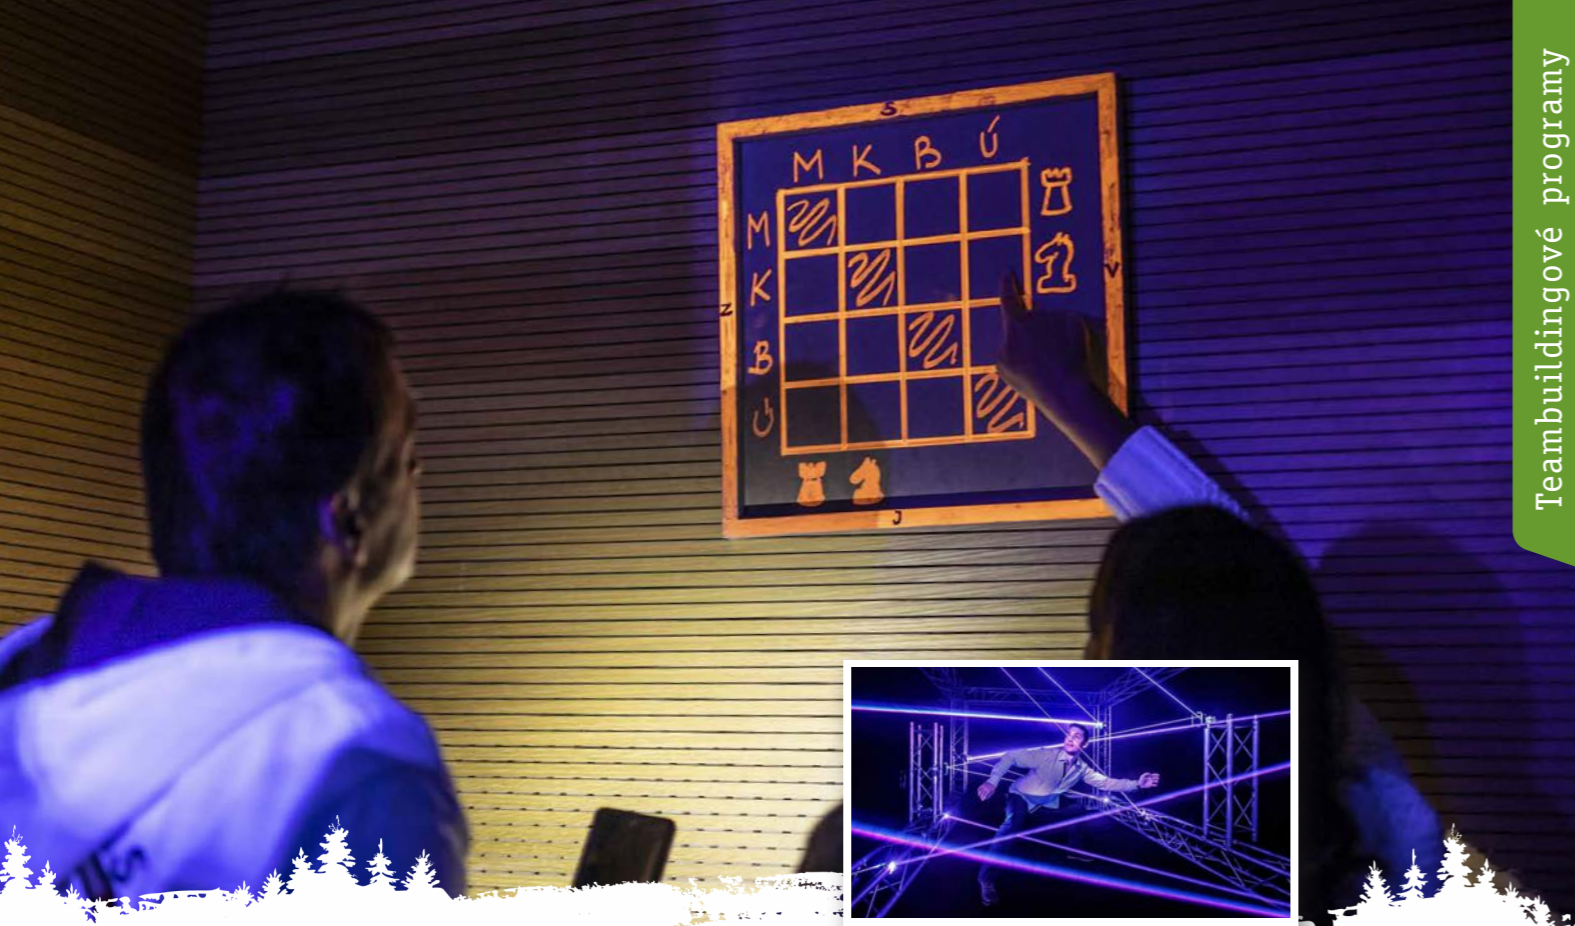

TIP Možnost doplnit hru o Laser Labyrint.

1 Vražda na hotelu Vista

V této hře se vcítíte do role detektivů a pomůžete nám vyřešit vraždu, která se udála v jednom z našich pokojů. Tým dostane na začátku hry pomůcky, které mu pomohou zjistit, kdo je vrahem a vyřešit tak záhadu celého případu. Připravte se, že bude potřeba trochu více přemýšlet a řešit rozmanité úkoly, které případ bude svým vyšetřovatelům postupně odhalovat. Vyzkoušíte si šifry a hádanky, které povedou k odhalení, kdo je vrah.

- › My vám zapůjčíme tablety, díky kterým budete snímat QR kódy, které povedou k odhalení různých indicií. Tablet také zaznamenává body i online skóre ostatních detektivů.
- › Snaha této hry je obsáhnout všechny lidské smysly, neboť přes ně vzniká nejsilnější zážitek.
- › Otázky a úkoly jsou směřovány tak, aby vynikl každý. Ten, kdo má selský rozum, i ten, kdo umí dobře počítat.
- › Týmová práce je základem úspěchu a hra zapojuje všechny hráče navzájem a vede je ke spolupráci.

celoročně

10 – 70 osob

2 - 4 hodiny