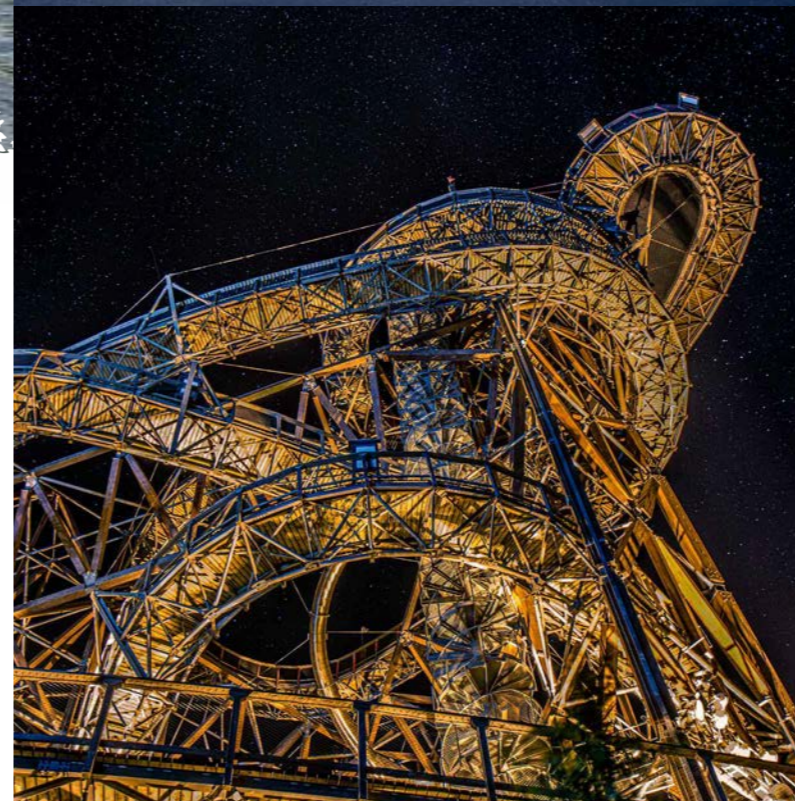

### 4 Bushcraft na Dolní Moravě

V současné době je dobrodružství a pobyt v přírodě znovu objeveným fenoménem. Při tomto teambuildingu se naučíte přežít s omezenými prostředky a postarat se o sebe nebo ostatní v týmu za jakékoliv situace, a to v nádherném horském prostředí Králického Sněžníku. Učit se budete od těch nejlepších, protože program vznikl ve spolupráci s odborníky na přežití, preppery i dobrodruhy.

## 5 Z hor Dolní Moravy na řeku Moravu

Zažijte s námi netradiční výlet na raftech, kánoích nebo kajacích po horním toku nádherné řeky Moravy pramenící na vrcholu Králického Sněžníku. Posílíte týmového ducha a zlepšíte souhru, komunikaci i důvěru mezi kolegy, které jsou pro rafting nepostradatelné.